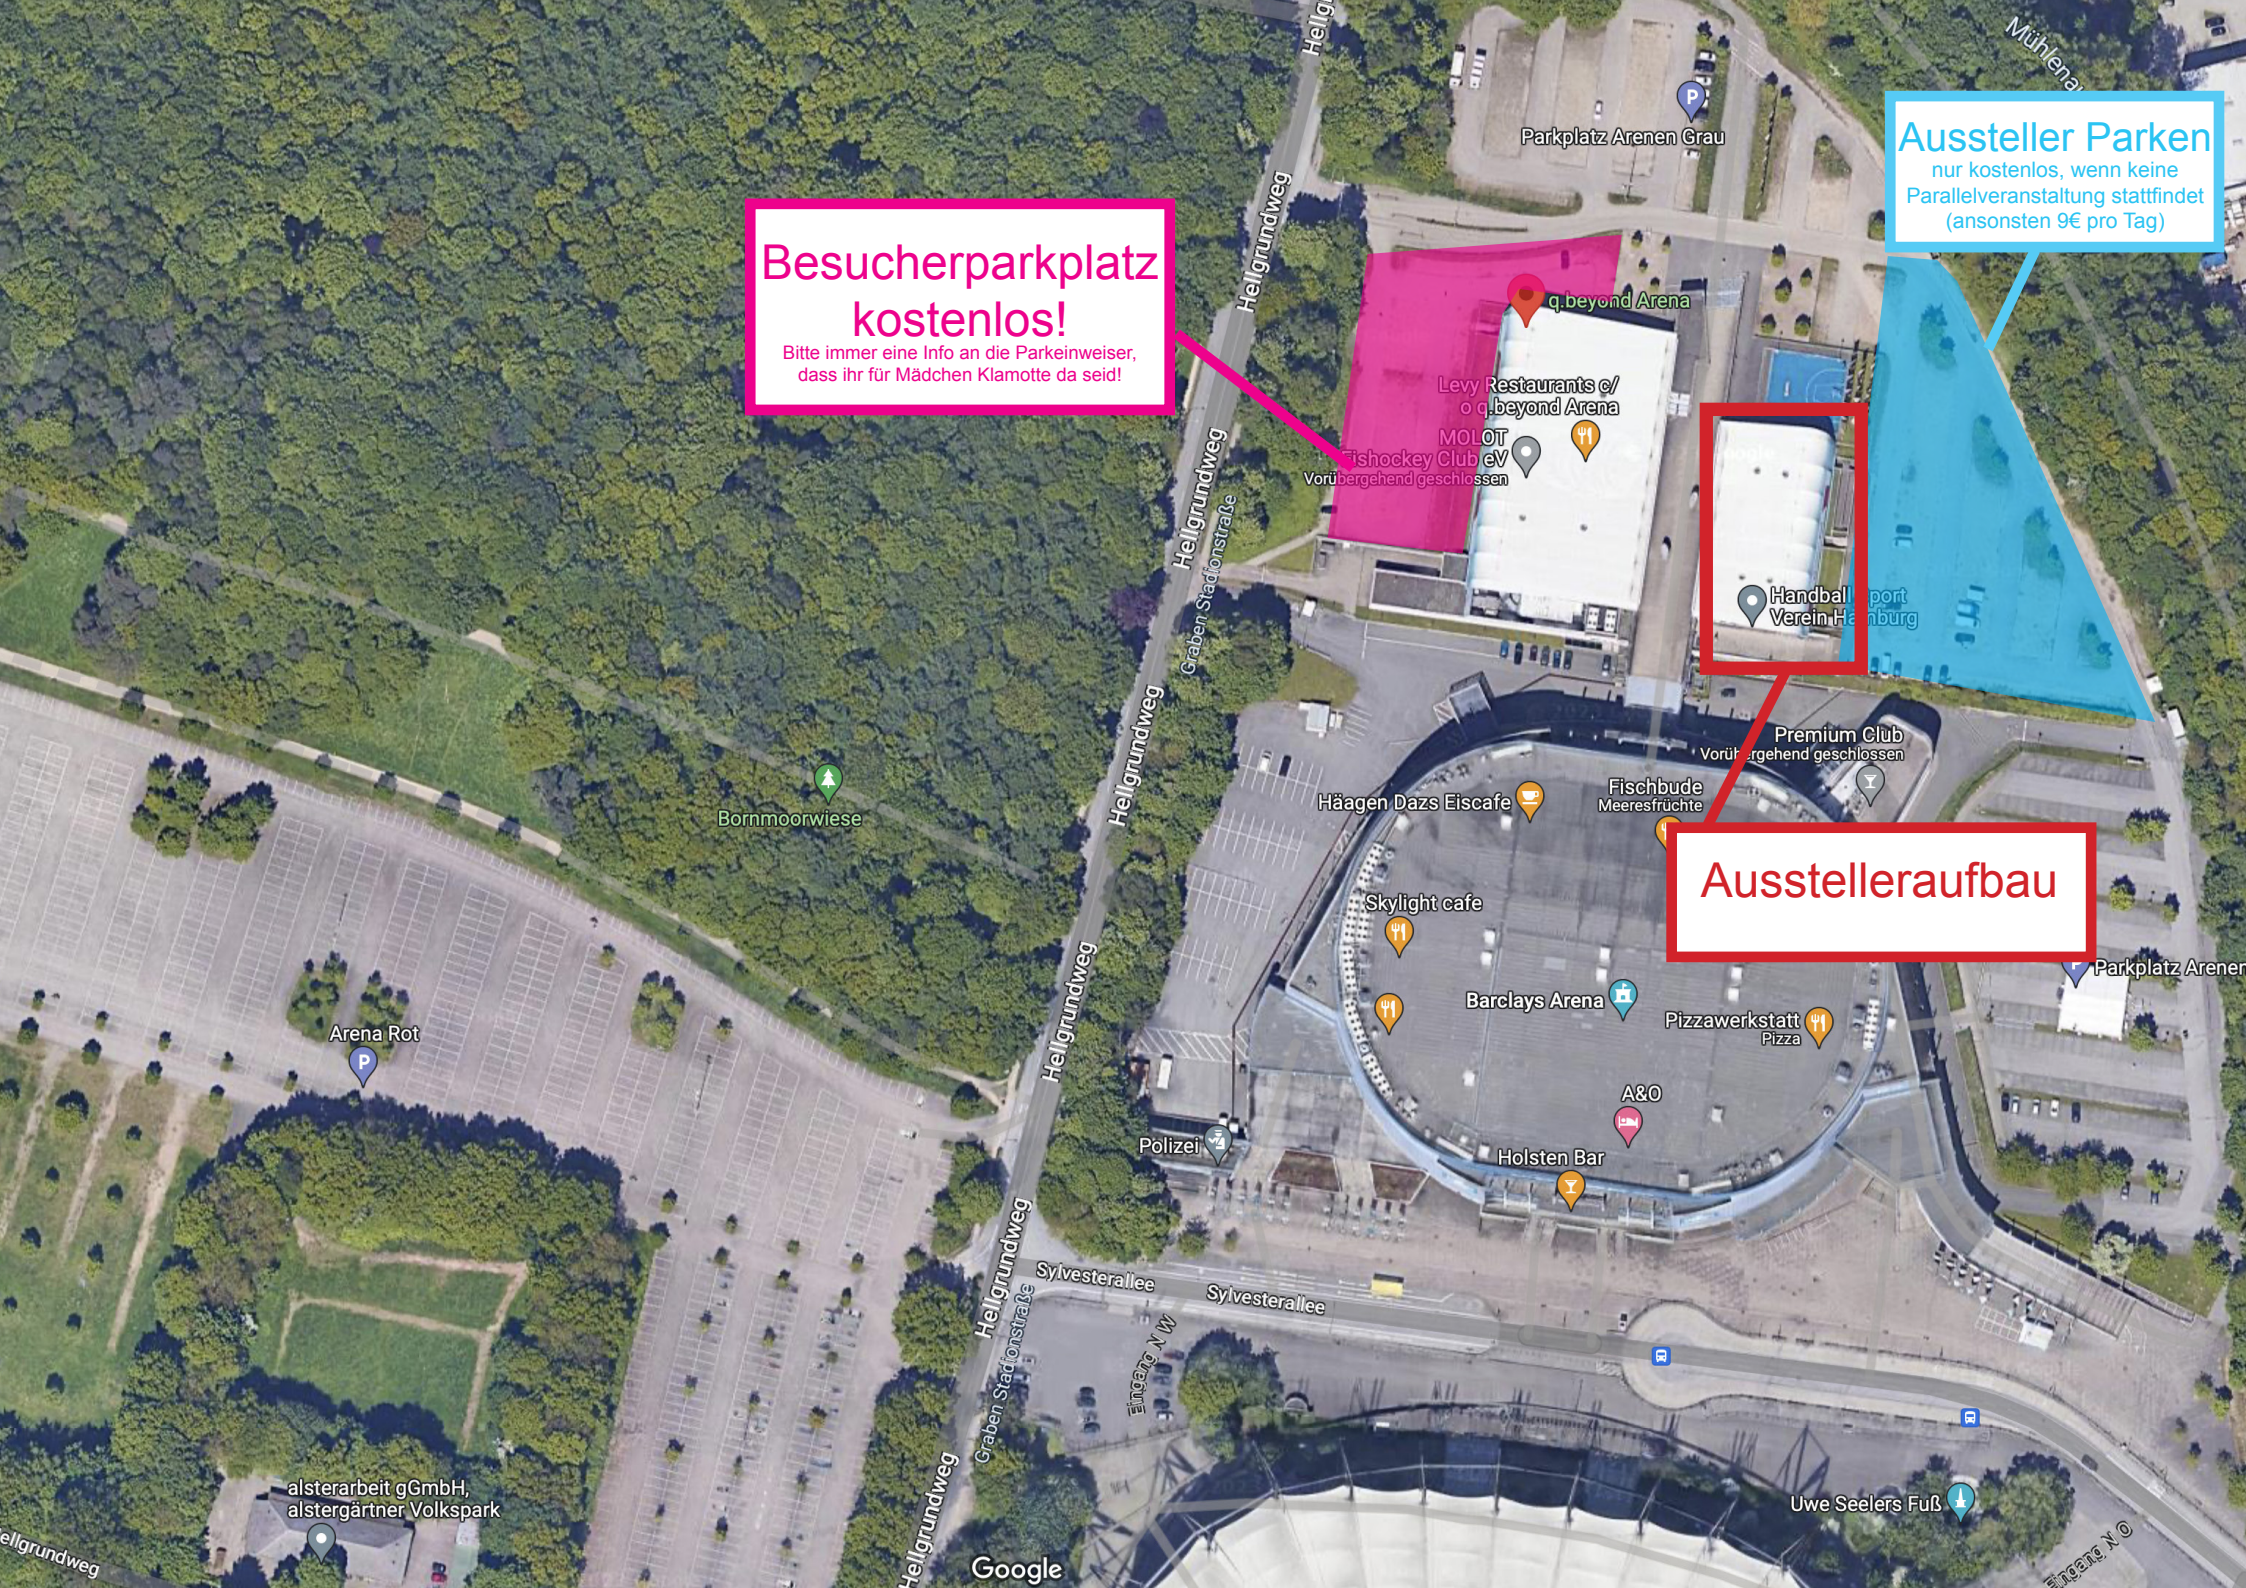

Besucherparkplatz kostenlos!
Bitte immer eine Info an die Parkeinweiser, dass ihr für Mädchen Klamotte da seid!

Aussteller Parken
nur kostenlos, wenn keine Parallelveranstaltung stattfindet (ansonsten 9€ pro Tag)

Ausstelleraufbau

Parkplatz Arenen Grau

q.beyond Arena

Levy Restaurants c/ o q.beyond Arena

MOLOT

Fishockey Club eV

Vorübergehend geschlossen

Handball Sport Verein Hamburg