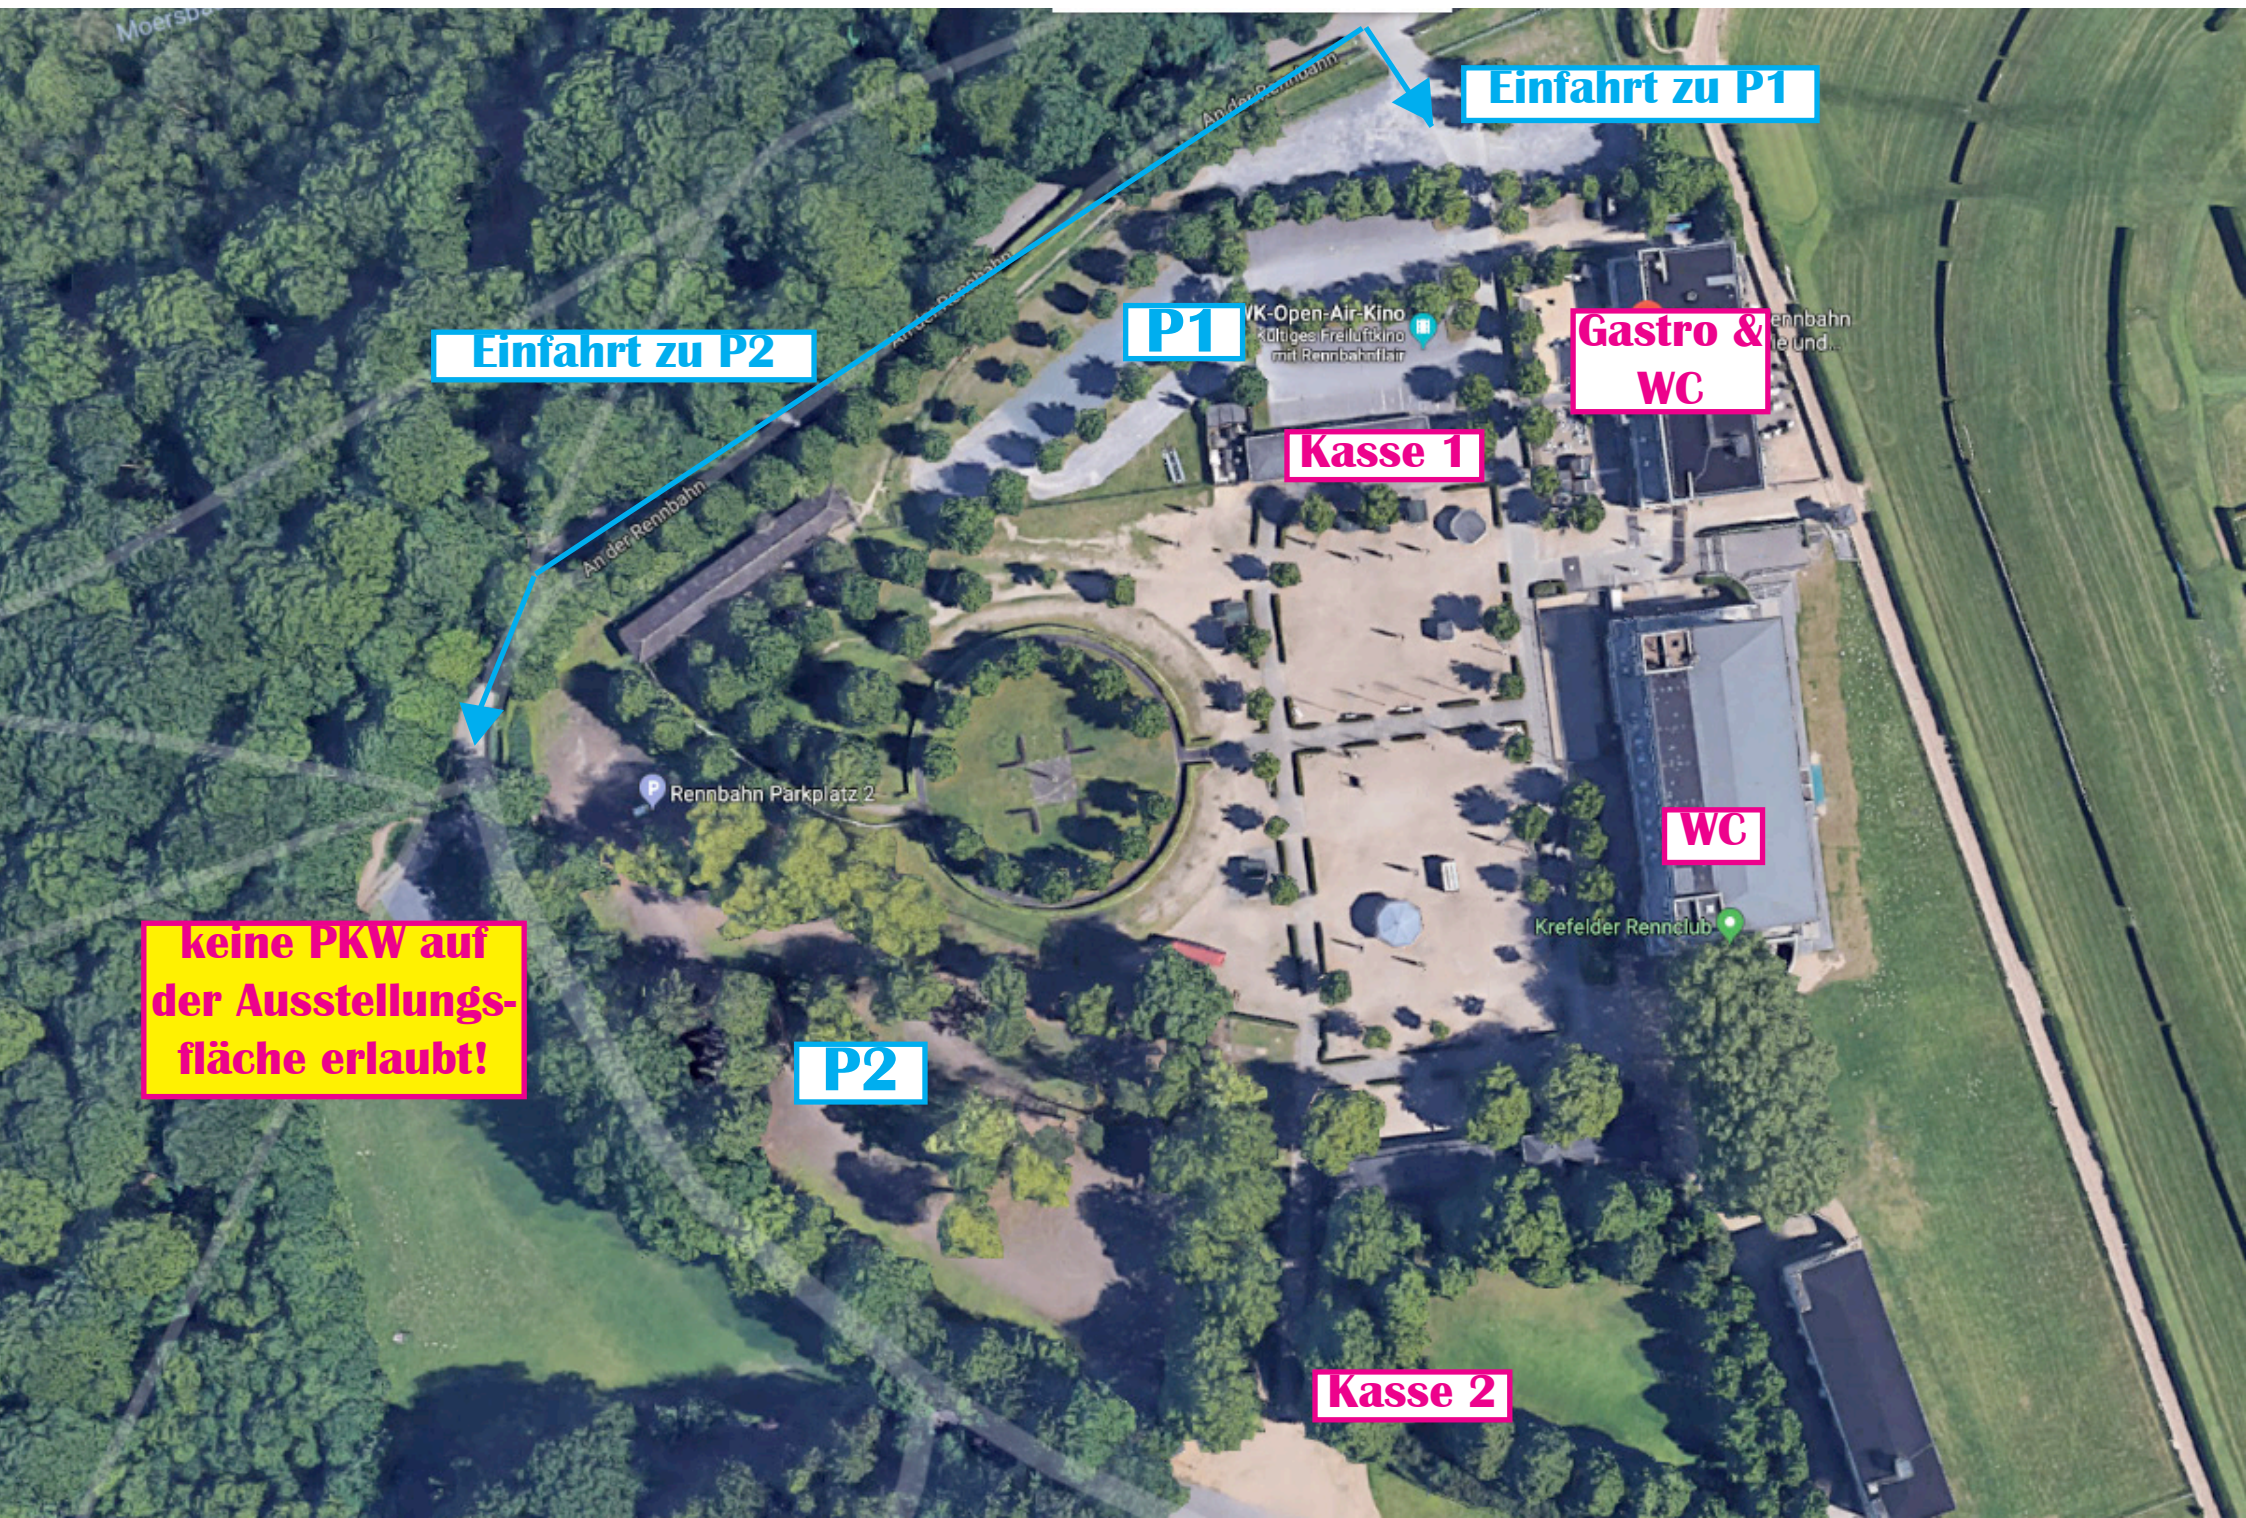

Krefelder Rennbahn

Einfahrt zu P1

Einfahrt zu P2

P1

VK-Open-Air-Kino
Kitziges Freiluftkino
mit Rennbahnflair

Gastro &
WC

Kasse 1

WC

keine PKW auf
der Ausstellungs-
fläche erlaubt!

P2

Kasse 2

Rennbahn Parkplatz 2

Krefelder Rennclub