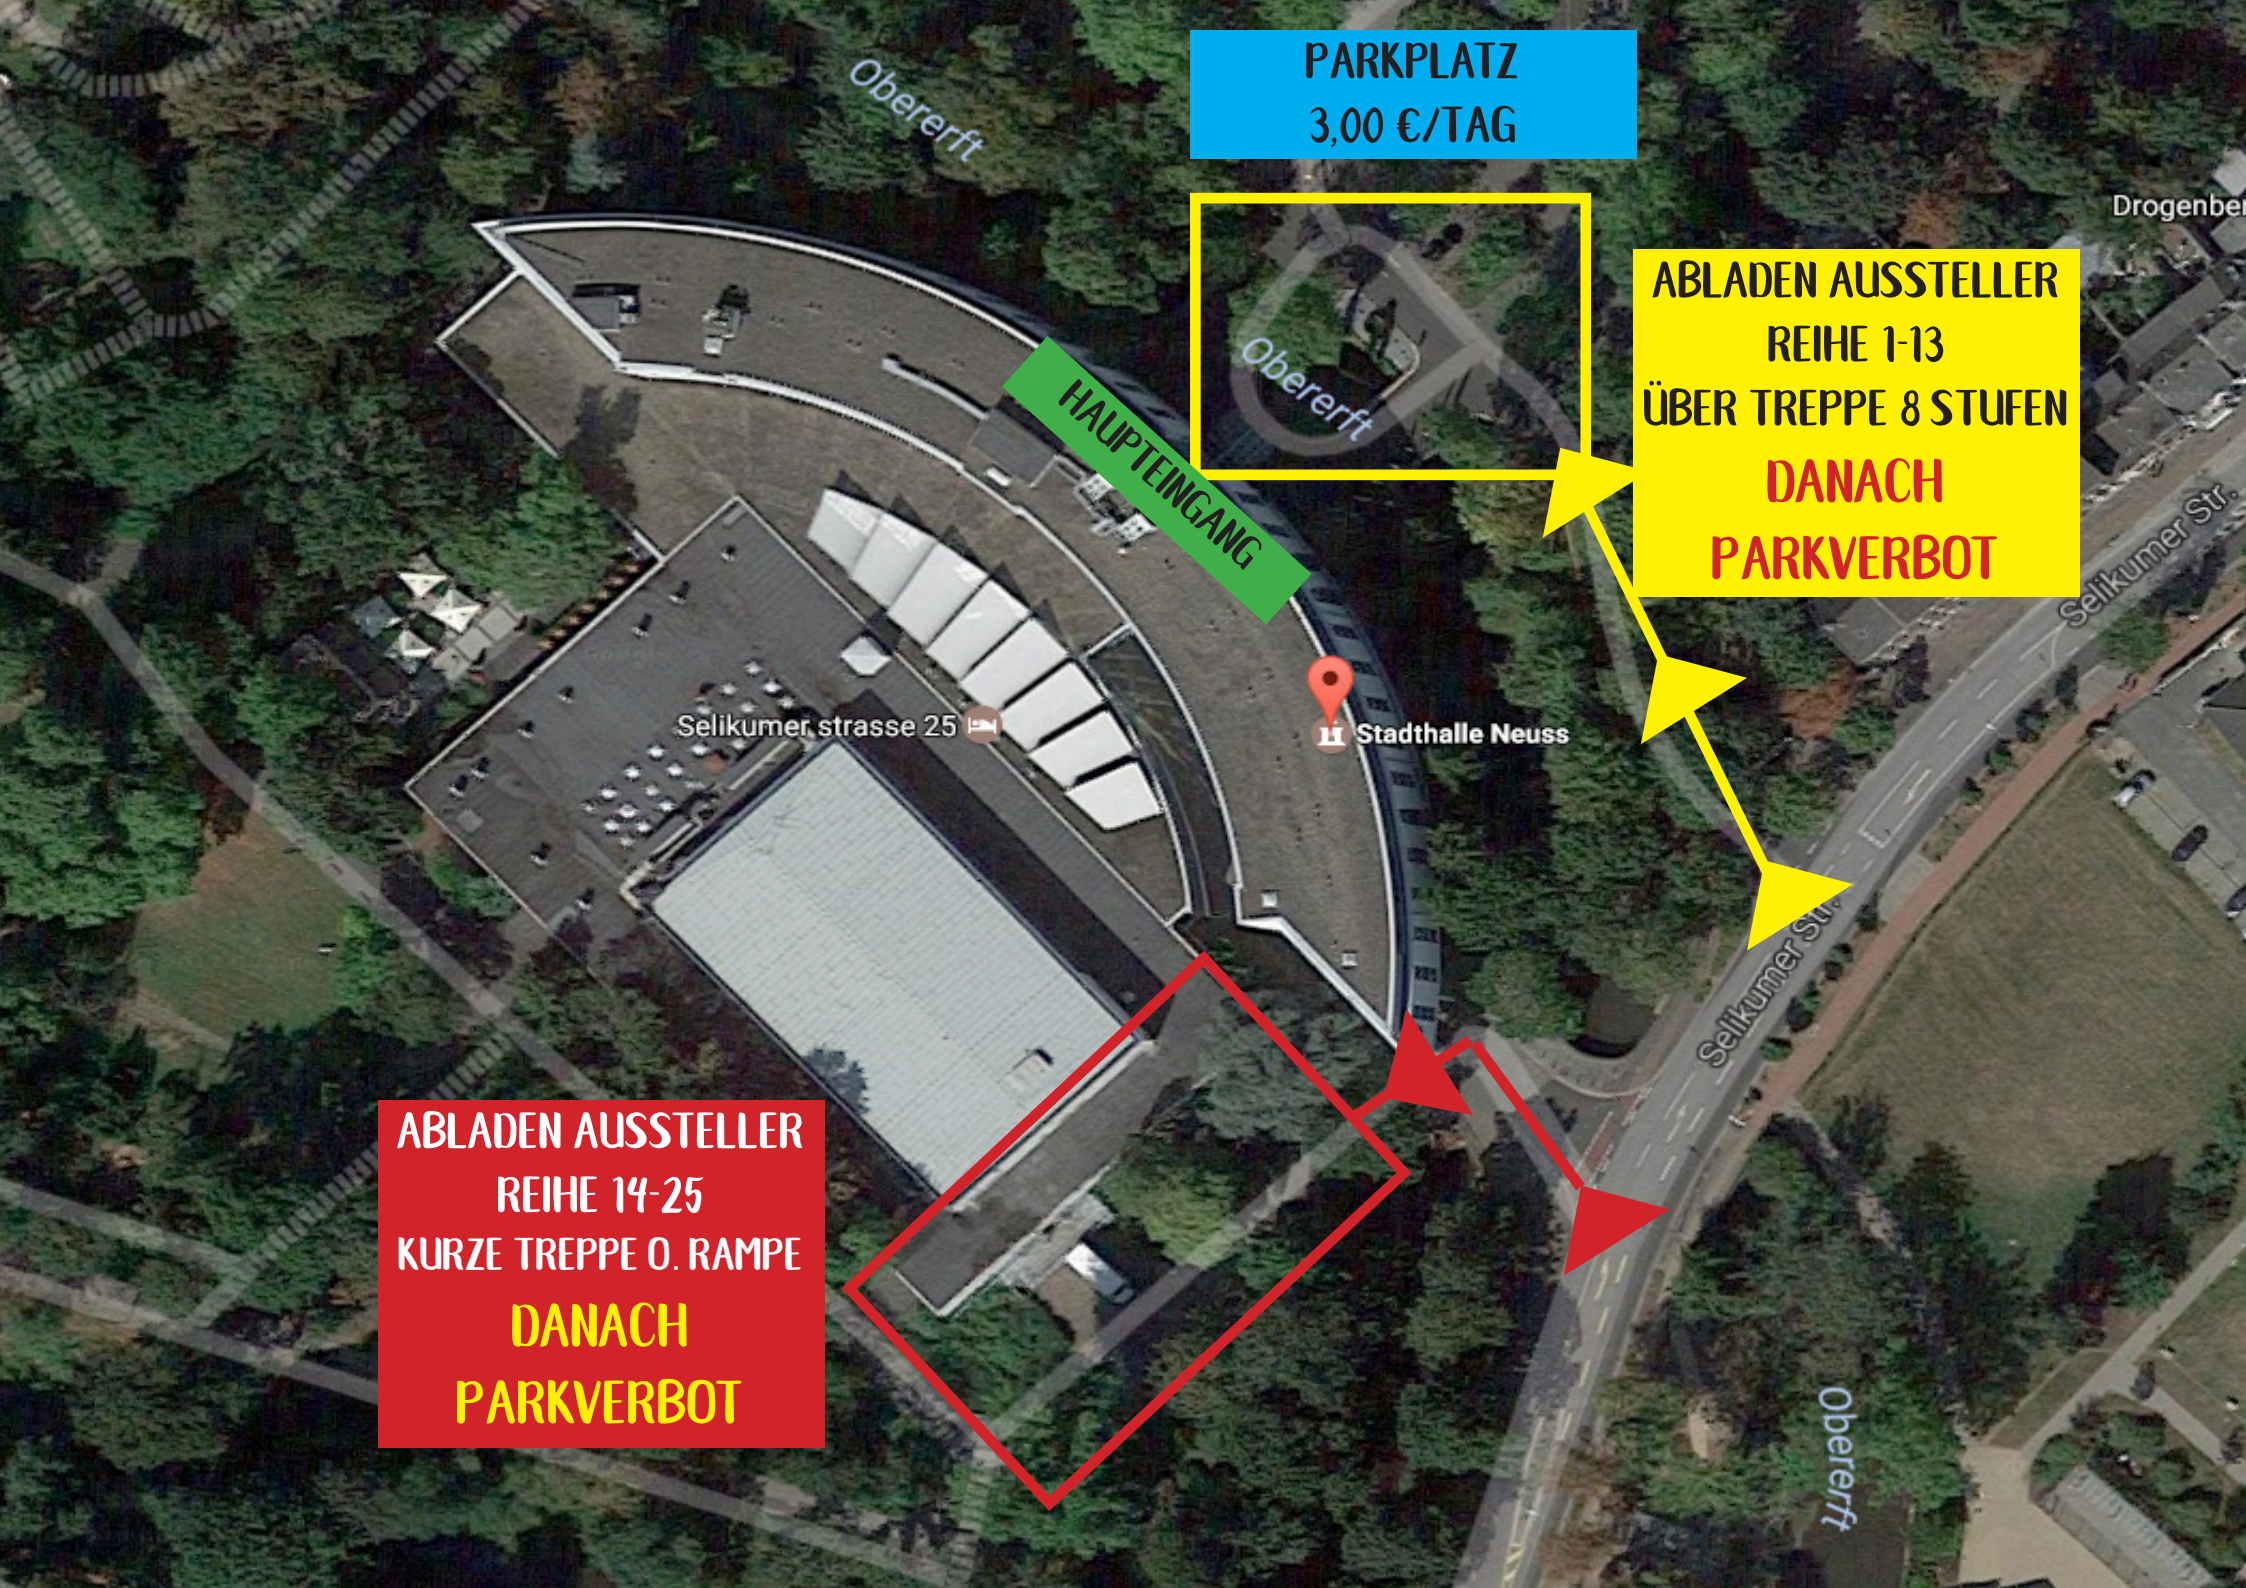

**PARKPLATZ
3,00 €/TAG**

**ABLADEN AUSSTELLER
REIHE 1-13
ÜBER TREPPE 8 STUFEN
DANACH
PARKVERBOT**

**ABLADEN AUSSTELLER
REIHE 14-25
KURZE TREPPE O. RAMPE
DANACH
PARKVERBOT**

HAUPTINGANG

Selikumer strasse 25

Stadthalle Neuss

Obererft

Drogenber

Selikumer Str.

Selikumer Str.

Obererft